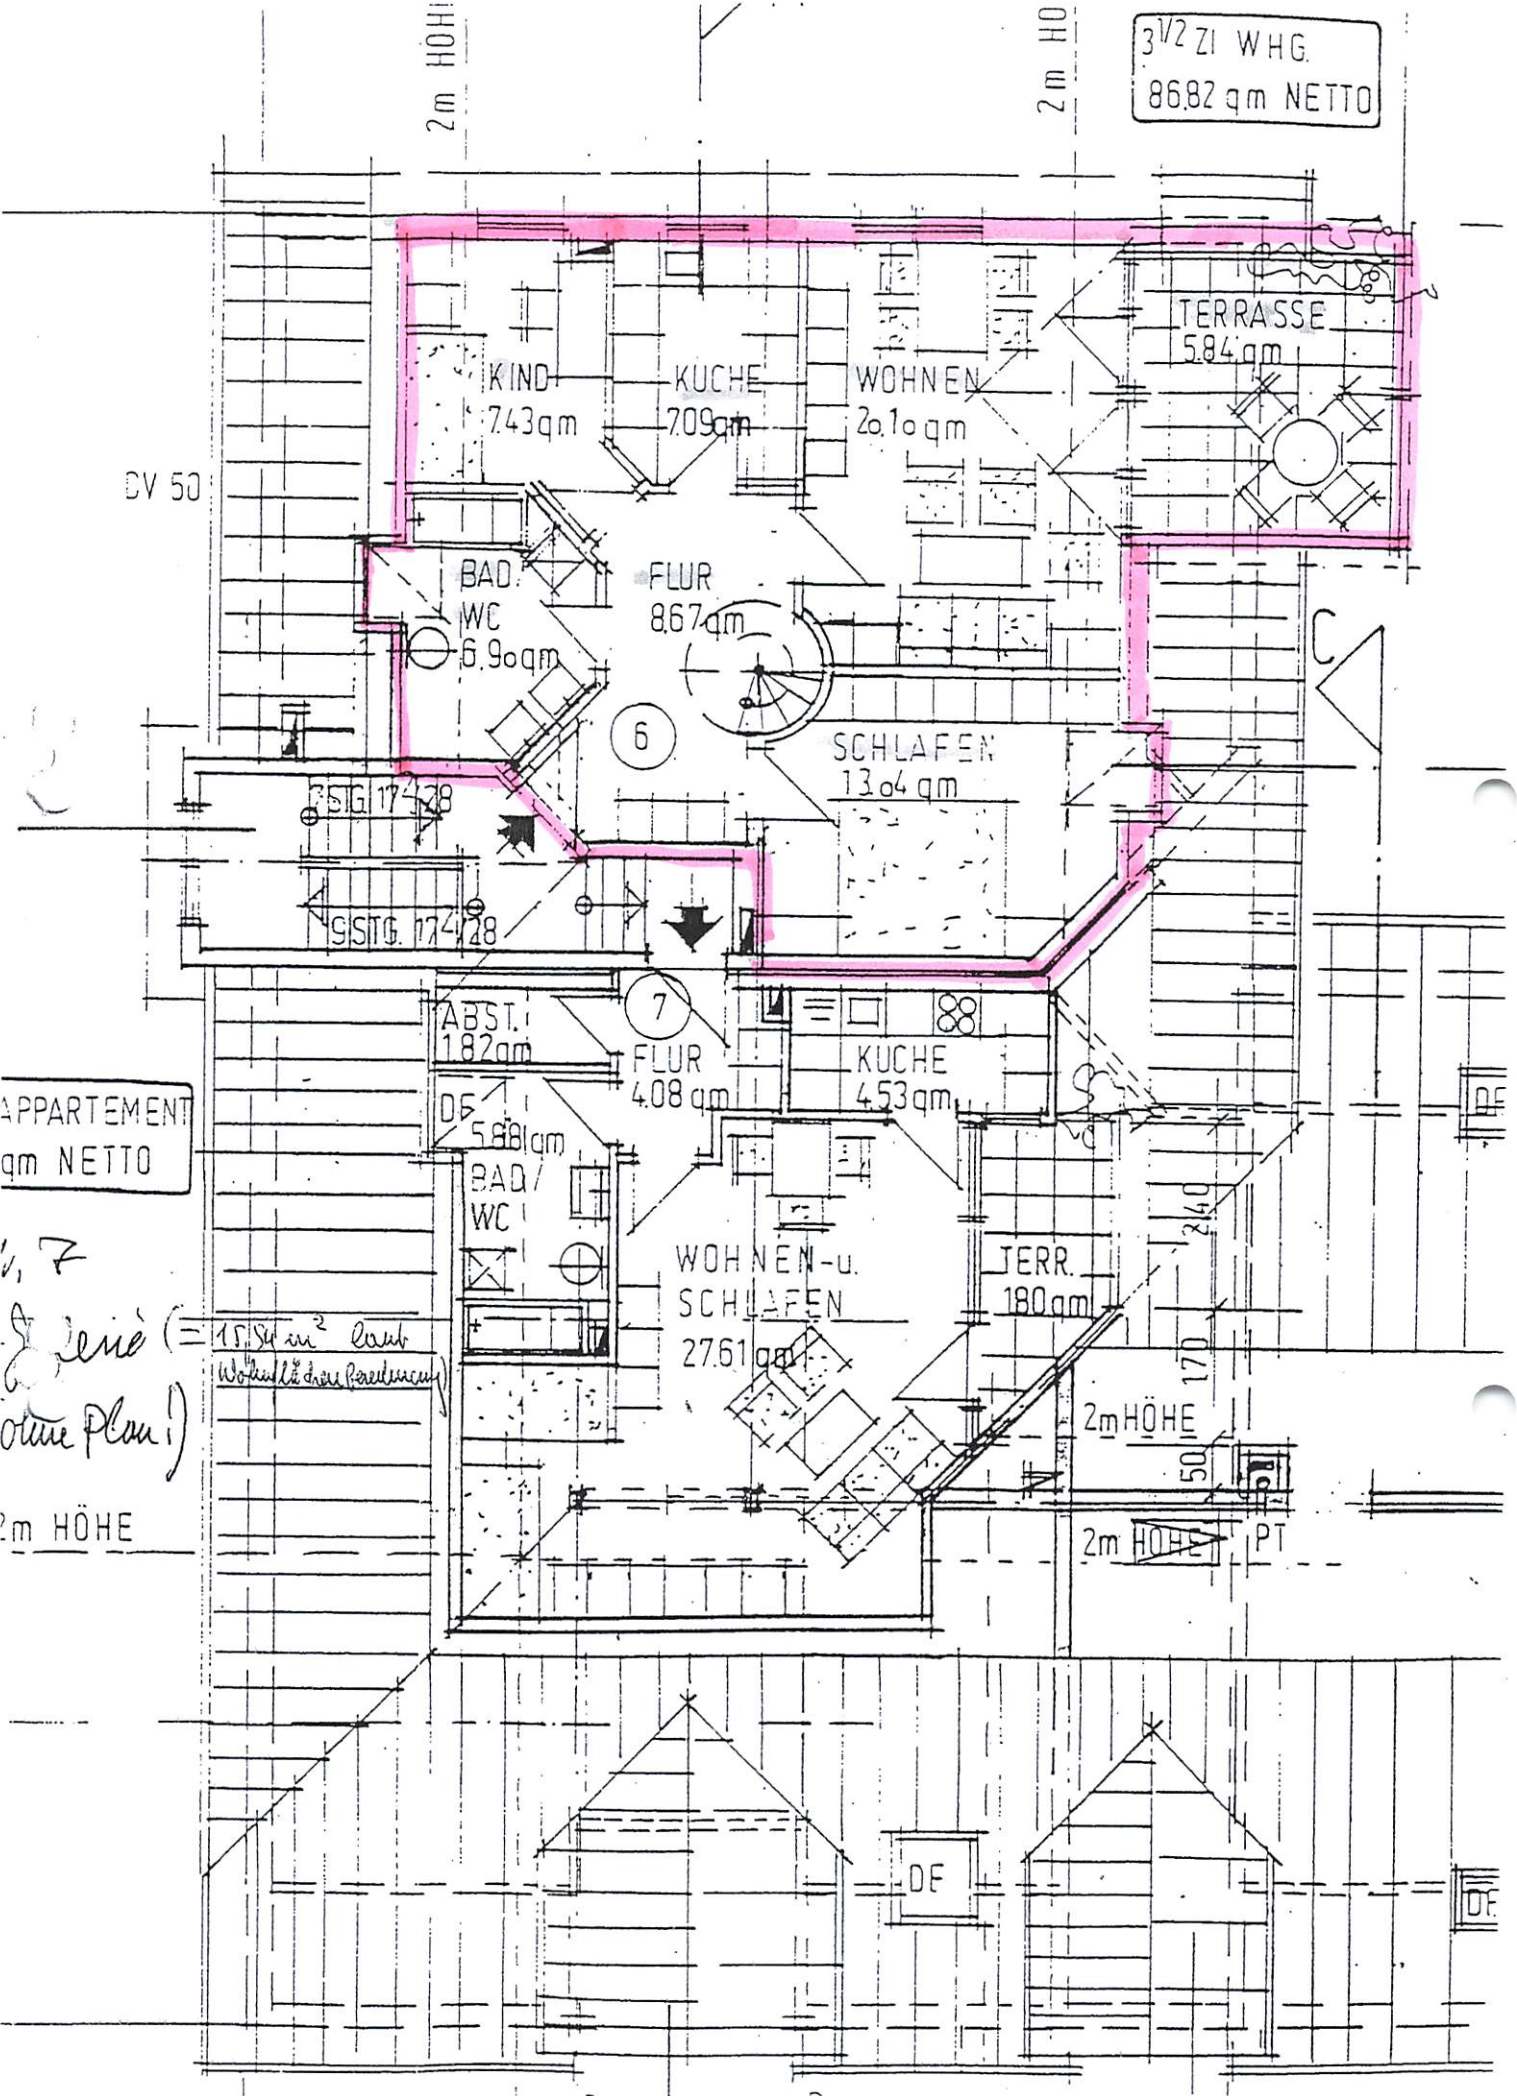

3 1/2 ZI WHG.
8682 qm NETTO

2m HOHI

2m HO

CV 50

APPARTEMENT
qm NETTO

1,7
Série (= 15,14 m² Couch
Wohnfläche durch Parkettierung)
autre plan!

2m HÖHE

6

7

KIND
7.43qm

KUCHE
7.09qm

WOHNEN
20.10qm

TERRASSE
58.4qm

BAD
WC
6.90qm

FLUR
8.67qm

SCHLAFEN
13.04qm

ABST.
18.2qm

FLUR
4.08qm

KUCHE
4.53qm

BAD
WC
5.88qm

WOHNEN-u.
SCHLAFEN
27.61qm

TERR.
18.0qm

2m HÖHE

2m HÖHE